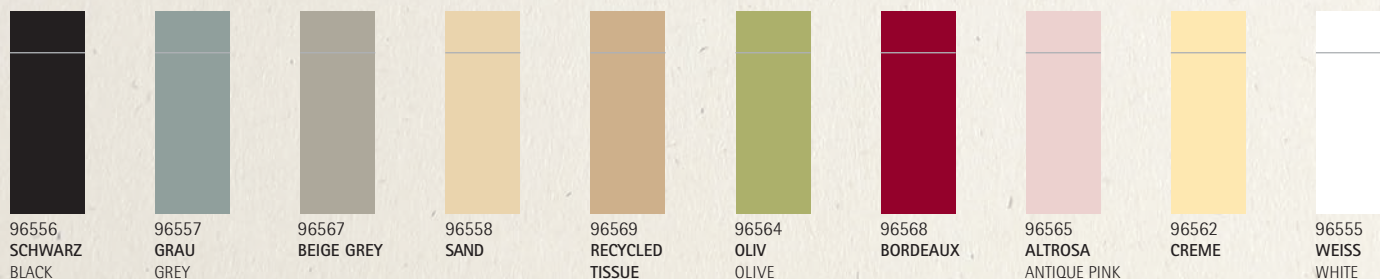

9.4 POCKET-FOLD-NAPKINS „PUB“

40 x 33 cm, 1/8-Falz/fold

Softpoint
BIOdegradable