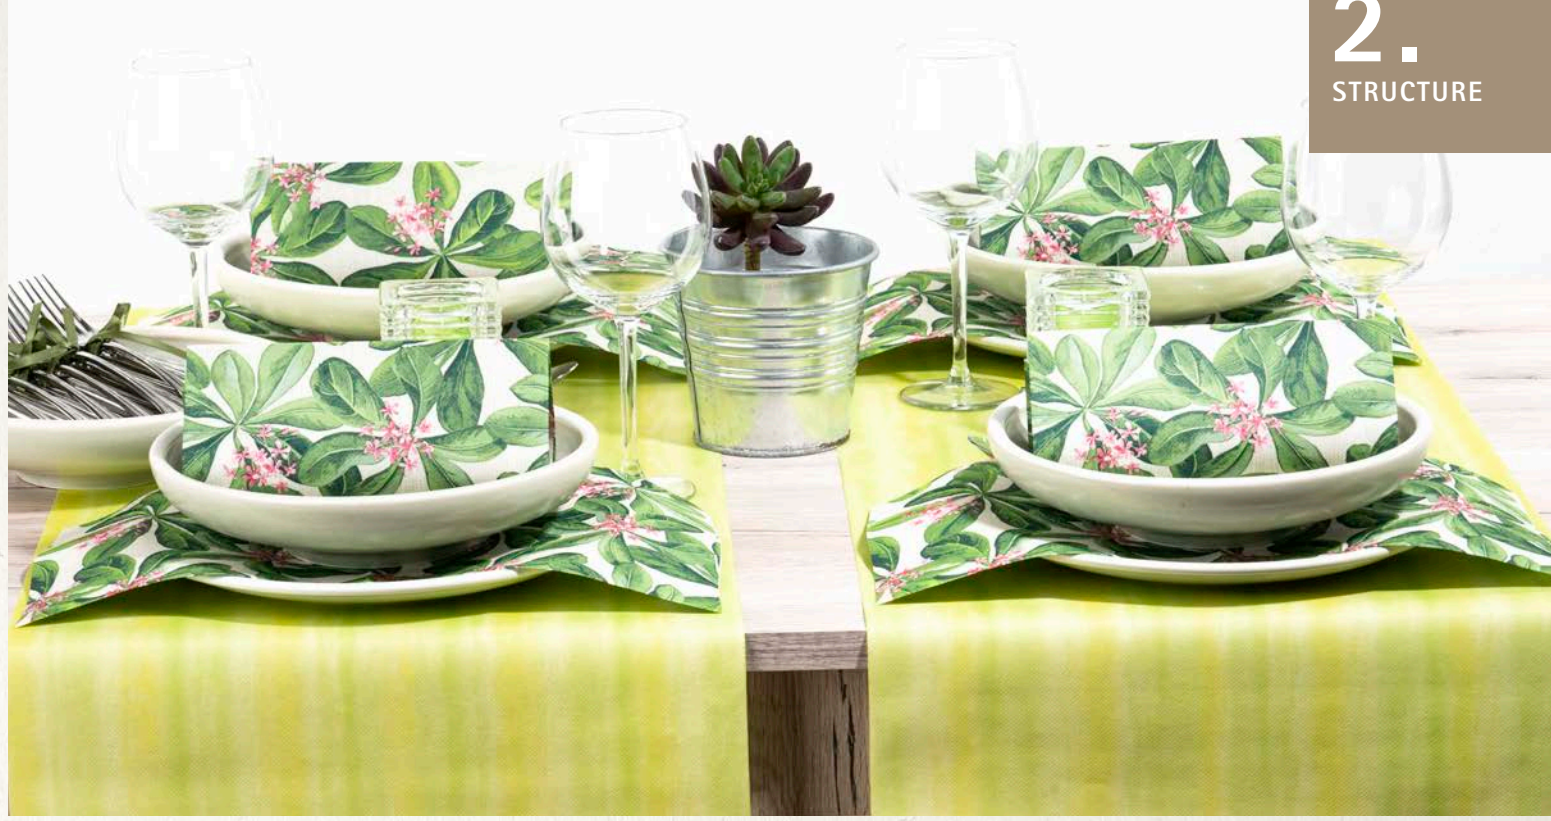

88186
CREME

88187
OLIV/OLIVE

88185
BLAUGRAU/BLUE-GREY

86510
HELLGRAU/LIGHT GREY

AQUARELL

Linclass
PREMIUM

TISCHLÄUFER/TABLE RUNNERS
40 cm x 24 m

91310
GELB/YELLOW