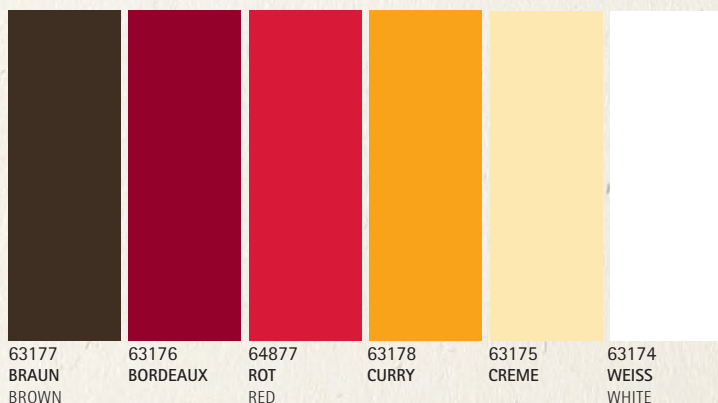

4.4 TISCHDECKEN/TABLE CLOTHS

100 x 100 cm