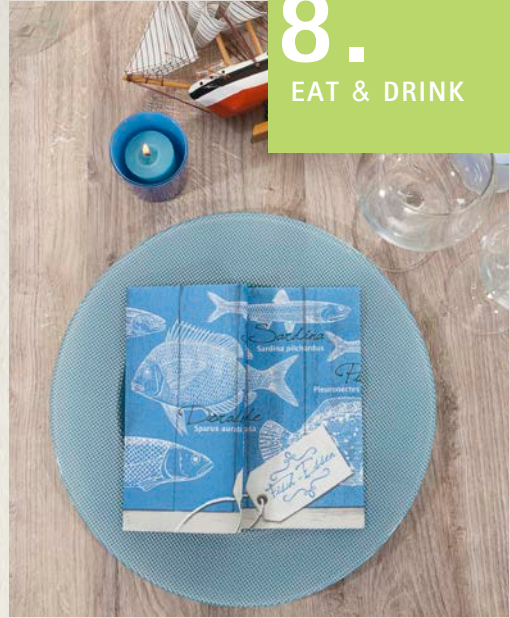

braun/brown

GRÜNKOHL

Linclass
PREMIUM
SERVIETTE/NAPKIN
40 x 40 cm, 1/4 Falz/fold

88430

oliv/olive

beige grey

BULIZ (PILZE)

Linclass
PREMIUM
SERVIETTE/NAPKIN
40 x 40 cm, 1/4 Falz/fold