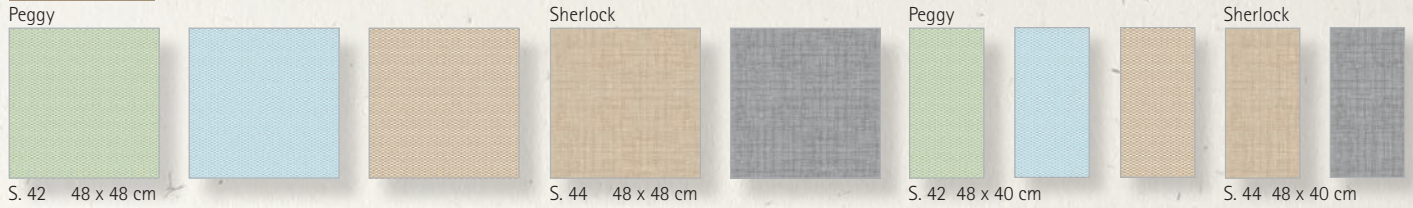

48 x 48 cm + 48 x 40 cm SERVIETTEN/NAPKINS *Spanlin®-Bio*

STRUCTURE

40 cm x 24 m TISCHLÄUFER/TABLE RUNNERS *Spanlin®-Bio*

KINDERLÄTZCHEN/KIDS BIBS *Linclass® + Folie/foil*

LÄTZCHEN/BIBS *Vlies/Nonwoven*

ROLLENWARE/REELS *Linclass® PREMIUM*