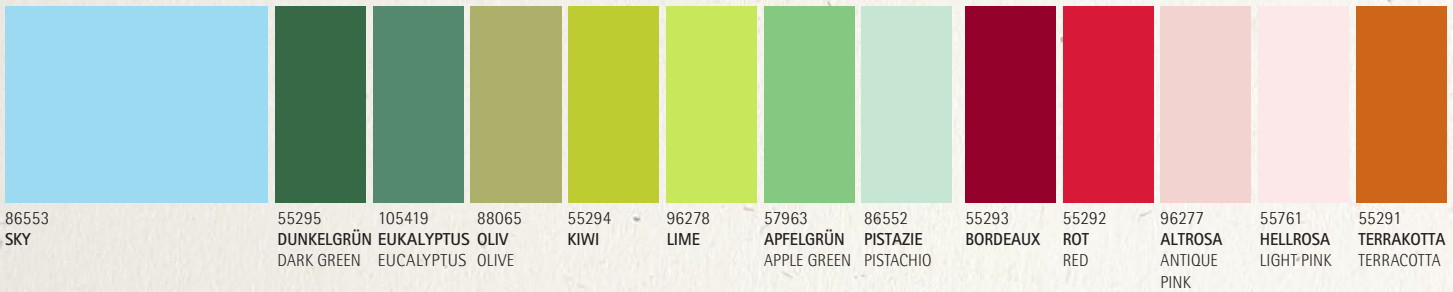

5. TISCHSETS/PLACE MATS *Linclass*® PREMIUM

40 x 30 cm