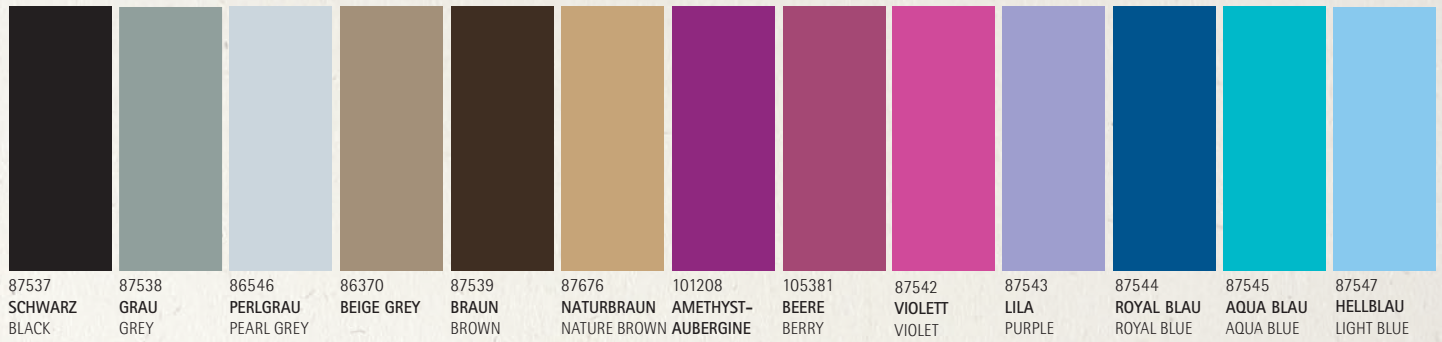

4.3 TISCHDECKEN/TABLE CLOTHS *Linclass*® PREMIUM

80 x 80 cm