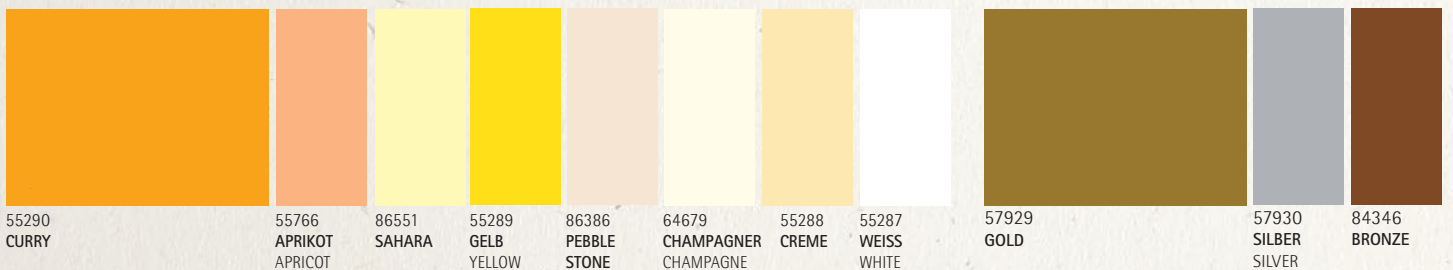

VOLLFLÄCHIG BEDRUCKT/SOLID AREA PRINTED