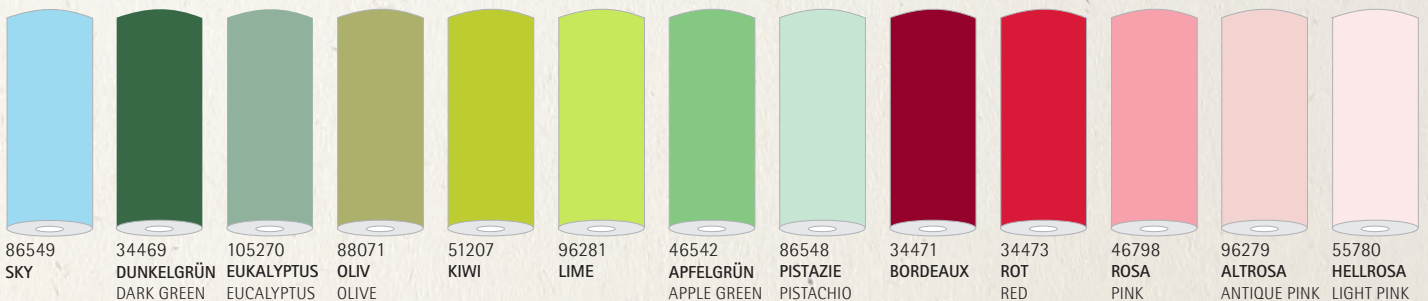

40 cm x 24 m

6.2 TISCHLÄUFER/TABLE RUNNERS *Linclass* PREMIUM

40 cm x 24 m

VOLLFLÄCHIG BEDRUCKT/SOLID AREA PRINTED

SALE
-20%

	Linclass-Professional Mini-Cocktail Servietten/napkins 17 x 17 cm 1/4 Falz/fold	Linclass-Professional Mini-Cocktail Servietten/napkins 20 x 20 cm 1/4 Falz/fold	Linclass-Professional Cocktail Servietten napkins 24 x 24 cm 1/4 Falz/fold	Linclass-Professional Cocktail Servietten napkins 25 x 25 cm 1/4 Falz/fold	Linclass-Professional Servietten napkins 33 x 33 cm 1/4 Falz/fold	Linclass-Professional Servietten napkins 40 x 40 cm 1/4 Falz/fold	Linclass-Premium Servietten napkins 40 x 40 cm 1/4 Falz/fold
schwarz/black	—	96357	96374	88078 *	96296	87514	87479
grau/grey	—	96359	96376	—	—	87515	87480
perlgrau/pearl grey	—	96360	96377	88205 *	96299	—	86521
beige grey	—	96361	96381	88206 *	—	105502	86373
braun/brown	—	96362	96382	88088 *	—	87516	87482
naturbraun/nature brown	96489 *	96363	96383	—	96300	—	87674
amethyst- Aubergine	—	—	101211	—	—	—	101203
beere/berry	—	—	105276	—	—	—	105267
violett/violet	—	—	96384	—	—	—	87488
lila/purple	—	—	96385	88092 *	—	—	87489
royalblau/royal blue	—	—	96386	88093 *	—	87517	87490
aqua blau/aqua blue	—	—	96912	88095 *	—	—	87492
hellblau/light blue	—	—	96387	88096 *	—	—	87494
sky	96490 *	96365	96388	88204 *	96303	—	86520
dunkelgrün/dark green	—	—	96391	—	—	—	87495
eukalyptus/eucalyptus	—	—	105277	—	—	—	105268
oliv/olive	96491 *	96366	96389	—	96302	—	88062
kiwi	—	96367	96394	88101 *	—	87518	87497
lime	—	—	96419	—	—	—	96274
apfelgrün/apple-green	—	—	96392	—	—	—	87496
pistazie/pistachio	—	—	96390	—	—	—	86519
bordeaux	—	96368	96396	88102 *	96297	87519	87498
rot/red	—	96369	96397	88103 *	—	87520	87504
rosa/pink	—	—	96398	—	—	—	87505
altrosa/antique pink	—	—	96418	—	—	—	96273
hellrosa/light pink	—	—	96399	—	—	—	87506
terrakotta/terracotta	—	—	96400	88106 *	—	—	87507
curry	—	—	96402	88107 *	—	—	87508
aprikot/apricot	—	—	96406	88108 *	—	—	87509
sahara	—	—	96410	—	—	—	86518
gelb/yellow	—	—	96412	88109 *	—	—	87510
pebble stone	—	96370	96413	88208 *	—	105499	86366
champagner/champagne	—	—	96414	—	—	—	87511
creme	—	96356	96375	88111 *	—	87521	87512
weiss/white	—	96421	96373	—	89205	95110	87513
gold *	—	—	96415	—	—	—	88952
silber/silver *	—	—	96416	89224 *	—	—	88953
bronze *	—	—	96417	—	—	—	88954