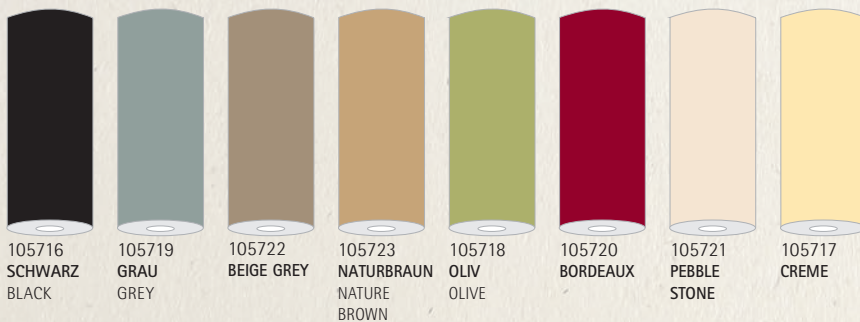

40 cm x 24 m

6.2 TISCHLÄUFER/TABLE RUNNERS *Linclass* PREMIUM

40 cm x 24 m

VOLLFLÄCHIG BEDRUCKT/SOLID AREA PRINTED

SALE
-20%

	Linclass-Professional Mini-Cocktail Servietten/napkins 17 x 17 cm 1/4 Falz/fold	Linclass-Professional Mini-Cocktail Servietten/napkins 20 x 20 cm 1/4 Falz/fold	Linclass-Professional Cocktail Servietten napkins 24 x 24 cm 1/4 Falz/fold	Linclass-Professional Cocktail Servietten napkins 25 x 25 cm 1/4 Falz/fold	Linclass-Professional Servietten napkins 33 x 33 cm 1/4 Falz/fold	Linclass-Professional Servietten napkins 40 x 40 cm 1/4 Falz/fold	Linclass-Premium Servietten napkins 40 x 40 cm 1/4 Falz/fold
schwarz/black	—	96357	96374	88078 *	96296	87514	87479
grau/grey	—	96359	96376	—	—	87515	87480
perlgrau/pearl grey	—	96360	96377	88205 *	96299	—	86521
beige grey	—	96361	96381	88206 *	—	105502	86373
braun/brown	—	96362	96382	88088 *	—	87516	87482
naturbraun/nature brown	96489 *	96363	96383	—	96300	—	87674
amethyst- Aubergine	—	—	101211	—	—	—	101203
beere/berry	—	—	105276	—	—	—	105267
violett/violet	—	—	96384	—	—	—	87488
lila/purple	—	—	96385	88092 *	—	—	87489
royalblau/royal blue	—	—	96386	88093 *	—	87517	87490
aqua blau/aqua blue	—	—	96912	88095 *	—	—	87492
hellblau/light blue	—	—	96387	88096 *	—	—	87494
sky	96490 *	96365	96388	88204 *	96303	—	86520
dunkelgrün/dark green	—	—	96391	—	—	—	87495
eukalyptus/eucalyptus	—	—	105277	—	—	—	105268
oliv/olive	96491 *	96366	96389	—	96302	—	88062
kiwi	—	96367	96394	88101 *	—	87518	87497
lime	—	—	96419	—	—	—	96274
apfelgrün/apple-green	—	—	96392	—	—	—	87496
pistazie/pistachio	—	—	96390	—	—	—	86519
bordeaux	—	96368	96396	88102 *	96297	87519	87498
rot/red	—	96369	96397	88103 *	—	87520	87504
rosa/pink	—	—	96398	—	—	—	87505
altrosa/antique pink	—	—	96418	—	—	—	96273
hellrosa/light pink	—	—	96399	—	—	—	87506
terrakotta/terracotta	—	—	96400	88106 *	—	—	87507
curry	—	—	96402	88107 *	—	—	87508
aprikot/apricot	—	—	96406	88108 *	—	—	87509
sahara	—	—	96410	—	—	—	86518
gelb/yellow	—	—	96412	88109 *	—	—	87510
pebble stone	—	96370	96413	88208 *	—	105499	86366
champagner/champagne	—	—	96414	—	—	—	87511
creme	—	96356	96375	88111 *	—	87521	87512
weiss/white	—	96421	96373	—	89205	95110	87513
gold *	—	—	96415	—	—	—	88952
silber/silver *	—	—	96416	89224 *	—	—	88953
bronze *	—	—	96417	—	—	—	88954