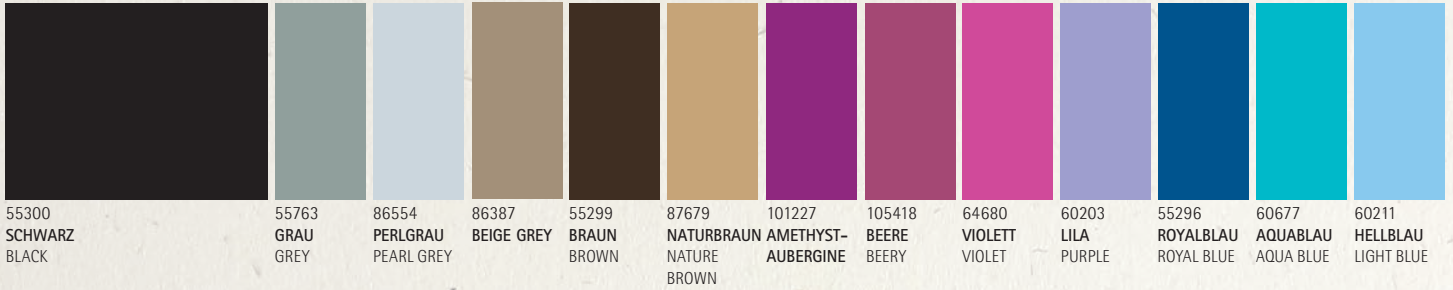

5. TISCHSETS/PLACE MATS *Linclass*® PREMIUM

40 x 30 cm