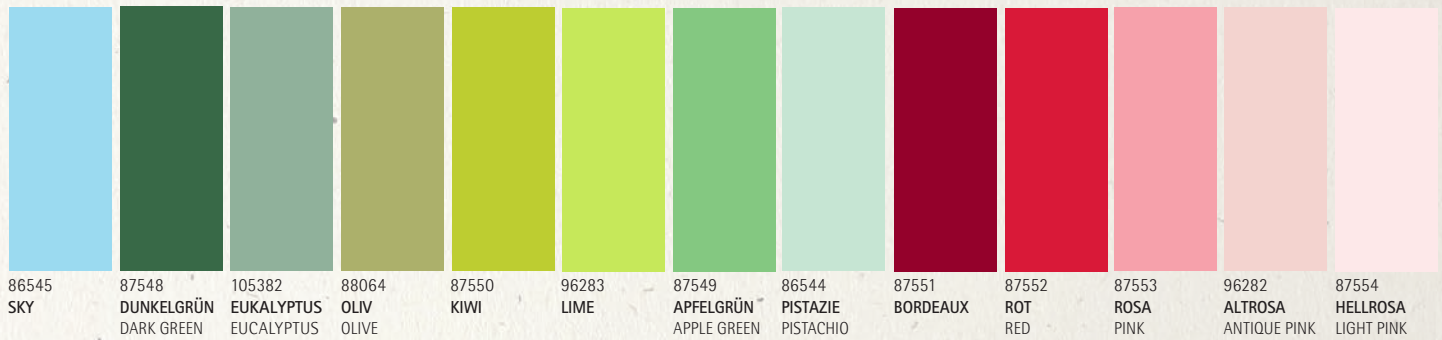

4.3 TISCHDECKEN/TABLE CLOTHS *Linclass*® PREMIUM

80 x 80 cm