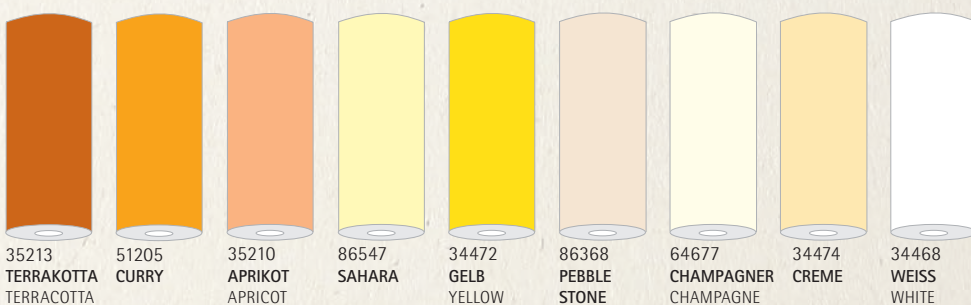

40 cm x 24 m

6.2 TISCHLÄUFER/TABLE RUNNERS *Linclass* PREMIUM

40 cm x 24 m

VOLLFLÄCHIG BEDRUCKT/SOLID AREA PRINTED

SALE
-20%

	Linclass-Professional Mini-Cocktail Servietten/napkins 17 x 17 cm 1/4 Falz/fold	Linclass-Professional Mini-Cocktail Servietten/napkins 20 x 20 cm 1/4 Falz/fold	Linclass-Professional Cocktail Servietten napkins 24 x 24 cm 1/4 Falz/fold	Linclass-Professional Cocktail Servietten napkins 25 x 25 cm 1/4 Falz/fold	Linclass-Professional Servietten napkins 33 x 33 cm 1/4 Falz/fold	Linclass-Professional Servietten napkins 40 x 40 cm 1/4 Falz/fold	Linclass-Premium Servietten napkins 40 x 40 cm 1/4 Falz/fold
schwarz/black	—	96357	96374	88078 *	96296	87514	87479
grau/grey	—	96359	96376	—	—	87515	87480
perlgrau/pearl grey	—	96360	96377	88205 *	96299	—	86521
beige grey	—	96361	96381	88206 *	—	105502	86373
braun/brown	—	96362	96382	88088 *	—	87516	87482
naturbraun/nature brown	96489 *	96363	96383	—	96300	—	87674
amethyst- Aubergine	—	—	101211	—	—	—	101203
beere/berry	—	—	105276	—	—	—	105267
violett/violet	—	—	96384	—	—	—	87488
lila/purple	—	—	96385	88092 *	—	—	87489
royalblau/royal blue	—	—	96386	88093 *	—	87517	87490
aqua blau/aqua blue	—	—	96912	88095 *	—	—	87492
hellblau/light blue	—	—	96387	88096 *	—	—	87494
sky	96490 *	96365	96388	88204 *	96303	—	86520
dunkelgrün/dark green	—	—	96391	—	—	—	87495
eukalyptus/eucalyptus	—	—	105277	—	—	—	105268
oliv/olive	96491 *	96366	96389	—	96302	—	88062
kiwi	—	96367	96394	88101 *	—	87518	87497
lime	—	—	96419	—	—	—	96274
apfelgrün/apple-green	—	—	96392	—	—	—	87496
pistazie/pistachio	—	—	96390	—	—	—	86519
bordeaux	—	96368	96396	88102 *	96297	87519	87498
rot/red	—	96369	96397	88103 *	—	87520	87504
rosa/pink	—	—	96398	—	—	—	87505
altrosa/antique pink	—	—	96418	—	—	—	96273
hellrosa/light pink	—	—	96399	—	—	—	87506
terrakotta/terracotta	—	—	96400	88106 *	—	—	87507
curry	—	—	96402	88107 *	—	—	87508
aprikot/apricot	—	—	96406	88108 *	—	—	87509
sahara	—	—	96410	—	—	—	86518
gelb/yellow	—	—	96412	88109 *	—	—	87510
pebble stone	—	96370	96413	88208 *	—	105499	86366
champagner/champagne	—	—	96414	—	—	—	87511
creme	—	96356	96375	88111 *	—	87521	87512
weiss/white	—	96421	96373	—	89205	95110	87513
gold *	—	—	96415	—	—	—	88952
silber/silver *	—	—	96416	89224 *	—	—	88953
bronze *	—	—	96417	—	—	—	88954