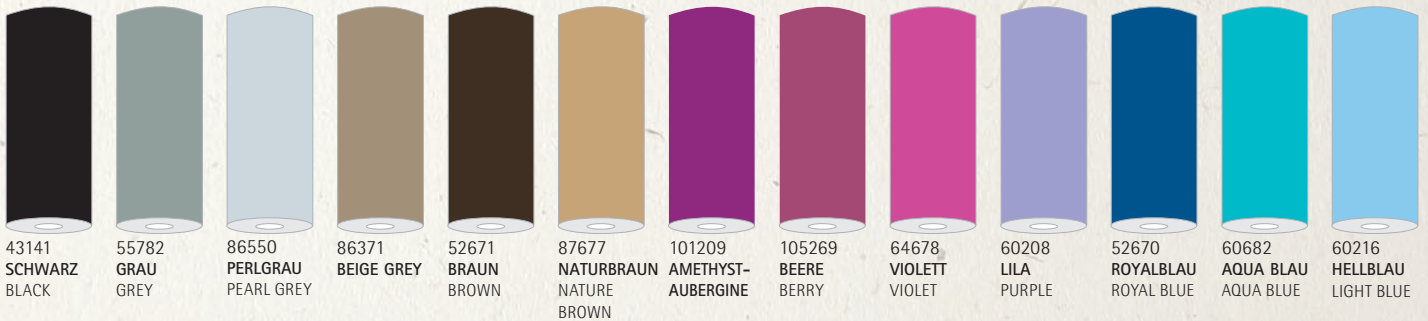

40 cm x 24 m

6.2 TISCHLÄUFER/TABLE RUNNERS *Linclass* PREMIUM

40 cm x 24 m

VOLLFLÄCHIG BEDRUCKT/SOLID AREA PRINTED

SALE
-20%

	Linclass-Professional Mini-Cocktail Servietten/napkins 17 x 17 cm 1/4 Falz/fold	Linclass-Professional Mini-Cocktail Servietten/napkins 20 x 20 cm 1/4 Falz/fold	Linclass-Professional Cocktail Servietten napkins 24 x 24 cm 1/4 Falz/fold	Linclass-Professional Cocktail Servietten napkins 25 x 25 cm 1/4 Falz/fold	Linclass-Professional Servietten napkins 33 x 33 cm 1/4 Falz/fold	Linclass-Professional Servietten napkins 40 x 40 cm 1/4 Falz/fold	Linclass-Premium Servietten napkins 40 x 40 cm 1/4 Falz/fold
schwarz/black	—	96357	96374	88078 *	96296	87514	87479
grau/grey	—	96359	96376	—	—	87515	87480
perlgrau/pearl grey	—	96360	96377	88205 *	96299	—	86521
beige grey	—	96361	96381	88206 *	—	105502	86373
braun/brown	—	96362	96382	88088 *	—	87516	87482
naturbraun/nature brown	96489 *	96363	96383	—	96300	—	87674
amethyst- Aubergine	—	—	101211	—	—	—	101203
beere/berry	—	—	105276	—	—	—	105267
violett/violet	—	—	96384	—	—	—	87488
lila/purple	—	—	96385	88092 *	—	—	87489
royalblau/royal blue	—	—	96386	88093 *	—	87517	87490
aqua blau/aqua blue	—	—	96912	88095 *	—	—	87492
hellblau/light blue	—	—	96387	88096 *	—	—	87494
sky	96490 *	96365	96388	88204 *	96303	—	86520
dunkelgrün/dark green	—	—	96391	—	—	—	87495
eukalyptus/eucalyptus	—	—	105277	—	—	—	105268
oliv/olive	96491 *	96366	96389	—	96302	—	88062
kiwi	—	96367	96394	88101 *	—	87518	87497
lime	—	—	96419	—	—	—	96274
apfelgrün/apple-green	—	—	96392	—	—	—	87496
pistazie/pistachio	—	—	96390	—	—	—	86519
bordeaux	—	96368	96396	88102 *	96297	87519	87498
rot/red	—	96369	96397	88103 *	—	87520	87504
rosa/pink	—	—	96398	—	—	—	87505
altrosa/antique pink	—	—	96418	—	—	—	96273
hellrosa/light pink	—	—	96399	—	—	—	87506
terrakotta/terracotta	—	—	96400	88106 *	—	—	87507
curry	—	—	96402	88107 *	—	—	87508
aprikot/apricot	—	—	96406	88108 *	—	—	87509
sahara	—	—	96410	—	—	—	86518
gelb/yellow	—	—	96412	88109 *	—	—	87510
pebble stone	—	96370	96413	88208 *	—	105499	86366
champagner/champagne	—	—	96414	—	—	—	87511
creme	—	96356	96375	88111 *	—	87521	87512
weiss/white	—	96421	96373	—	89205	95110	87513
gold *	—	—	96415	—	—	—	88952
silber/silver *	—	—	96416	89224 *	—	—	88953
bronze *	—	—	96417	—	—	—	88954