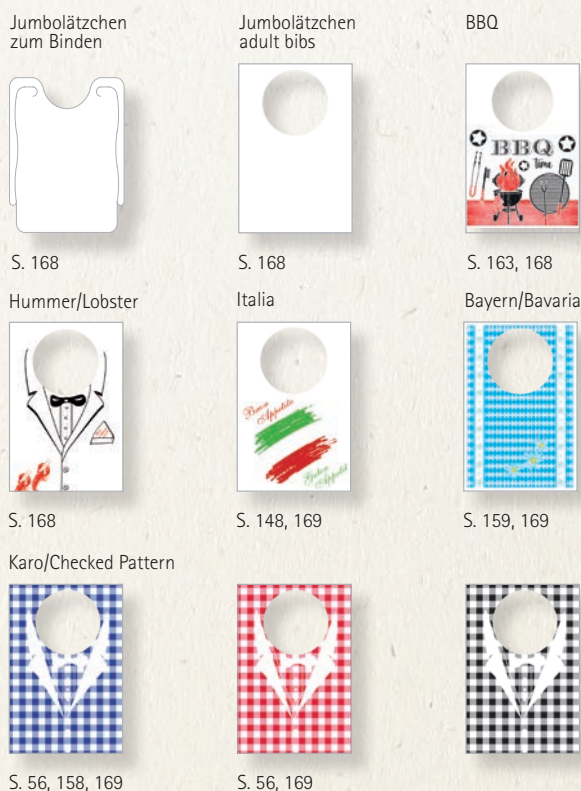

48 x 48 cm + 48 x 40 cm SERVIETTEN/NAPKINS *Spanlin®-Bio*

STRUCTURE

40 cm x 24 m TISCHLÄUFER/TABLE RUNNERS *Spanlin®-Bio*

KINDERLÄTZCHEN/KIDS BIBS *Linclass® + Folie/foil*

LÄTZCHEN/BIBS *Vlies/Nonwoven*

ROLLENWARE/REELS *Linclass® PREMIUM*