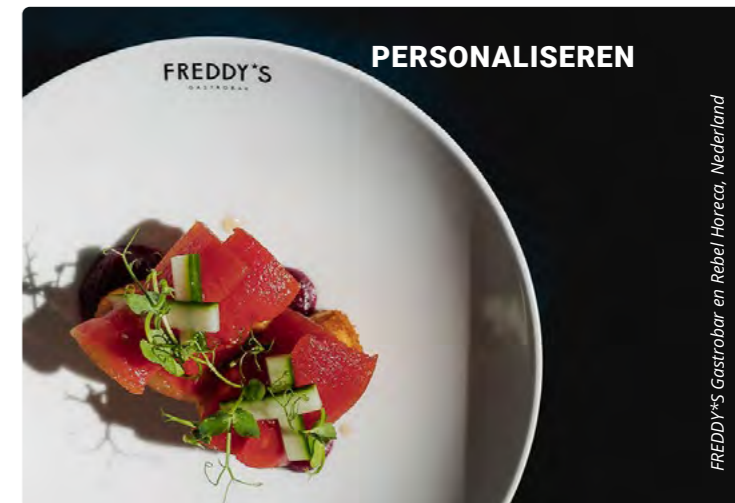

[^] op bestelling leverbaar. Prijslijst: scan de QR code op pag. 322.

PERSONALISEREN

FREDDY'S Gastrobar en Rebel Horeca, Nederland

Mr. Sammi, Nederland

PERSONALISEREN

FREDDY'S Gastrobar en Rebel Horeca, Nederland