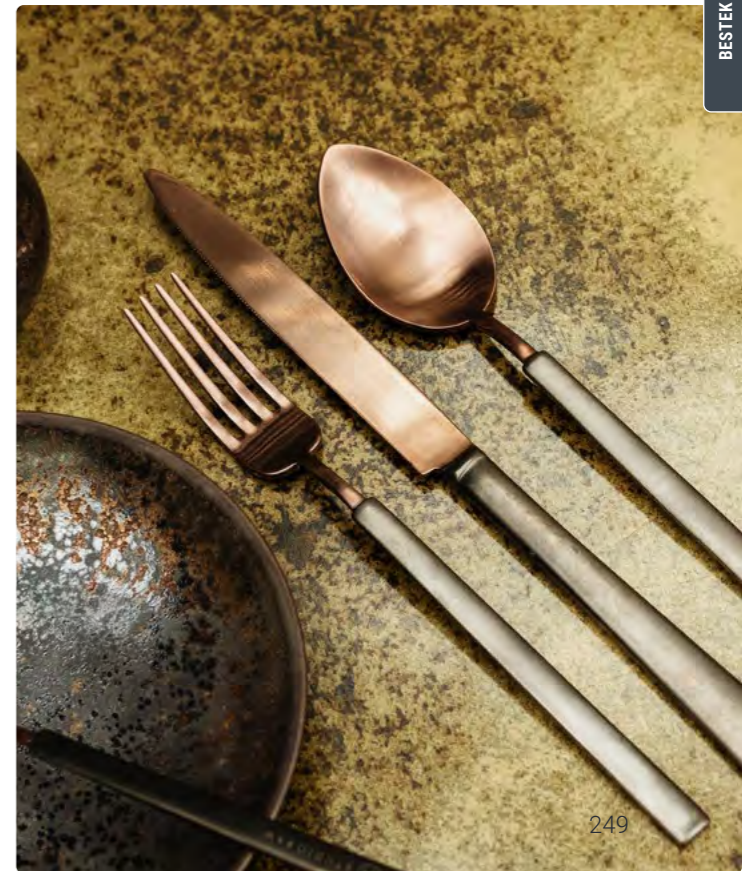

BESTEK

BESTEK

RVS

BUDGET, DENVER EN DINAMICA

13/0, 14/4 EN 18/10

BUDGET 13/0 1,8 MM

- A1058 Tafelmes / 21 cm - per 12
- A1059 Tafelvork / 19,5 cm - per 12
- A1060[^] Tafellepel / 20 cm - per 12
- A1061[^] Dessertmes / 20,5 cm - per 12
- A1062[^] Dessertvork / 18,5 cm - per 12
- A1063[^] Dessertlepel / 18,5 cm - per 12
- A1064[^] Soeplepel / 18 cm - per 12
- A1067[^] Thee-lepel / 14 cm - per 12
- A1069 Sorbetlepel / 21 cm - per 12