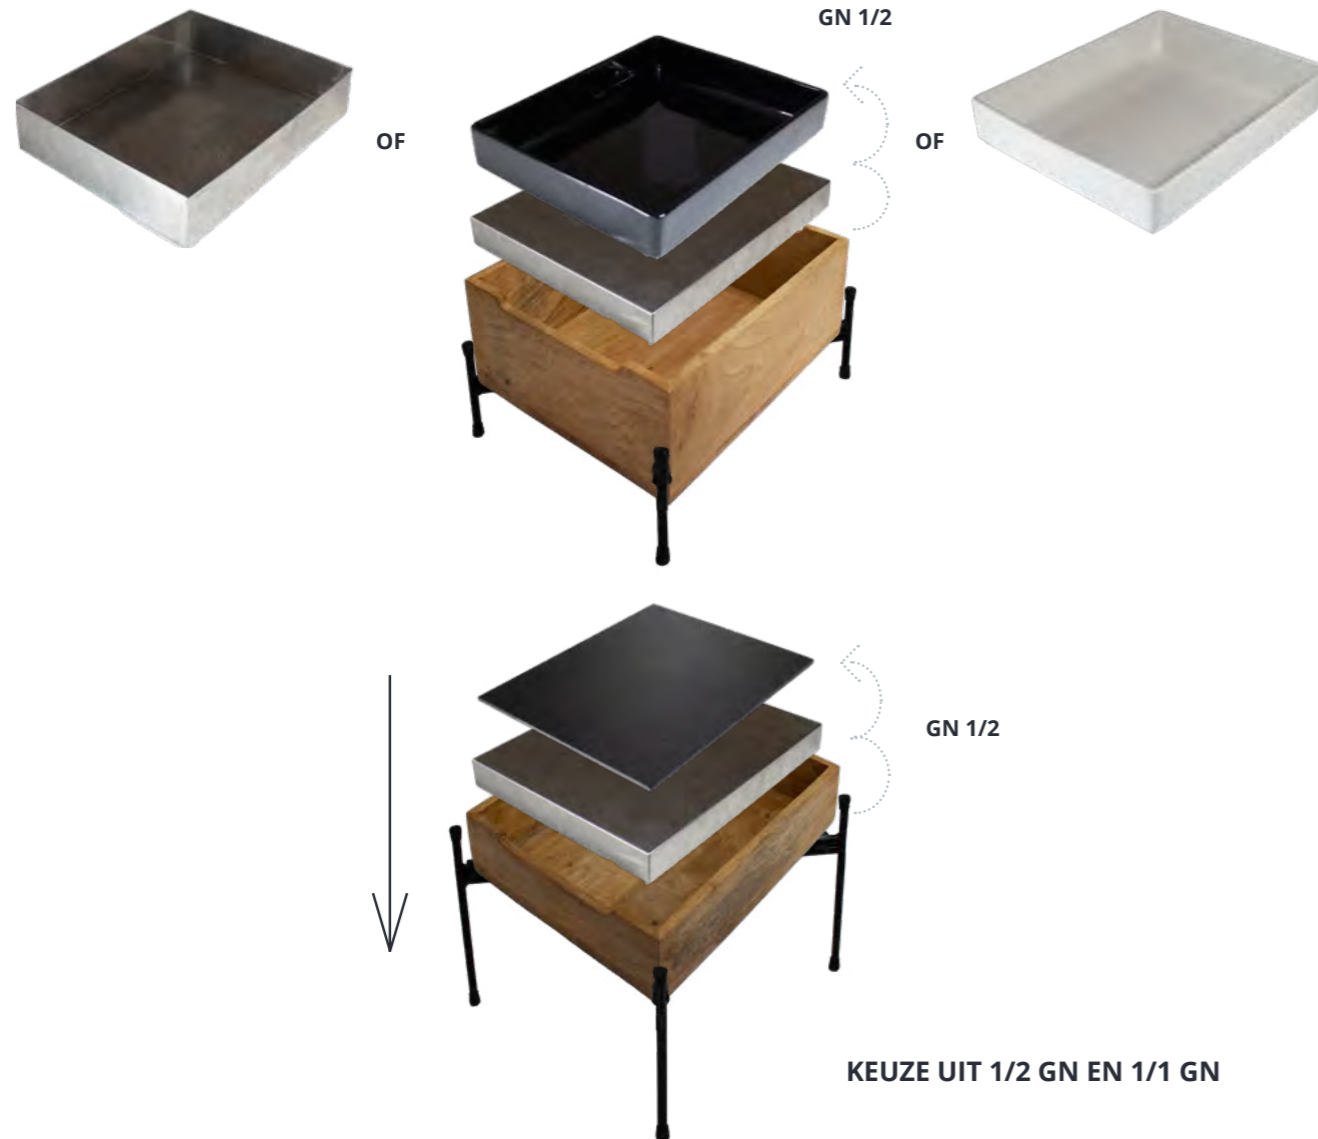

GASTRONORM KOEL OPLOSSINGEN