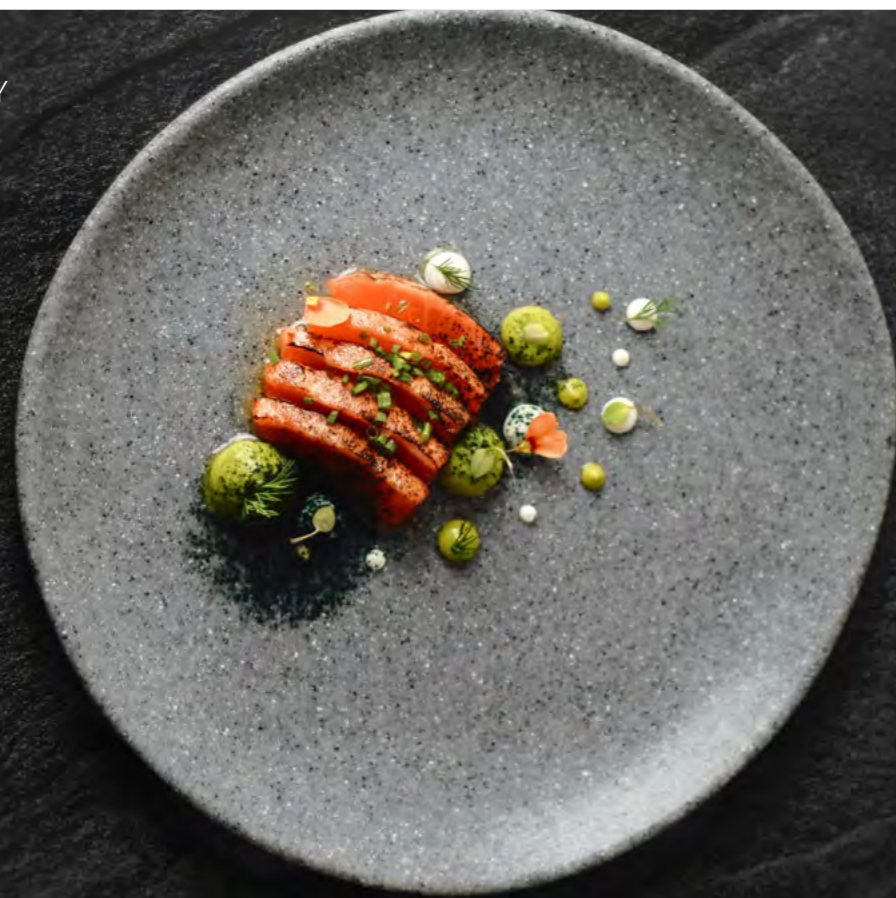

MELAMINE
PEBBLE GREY