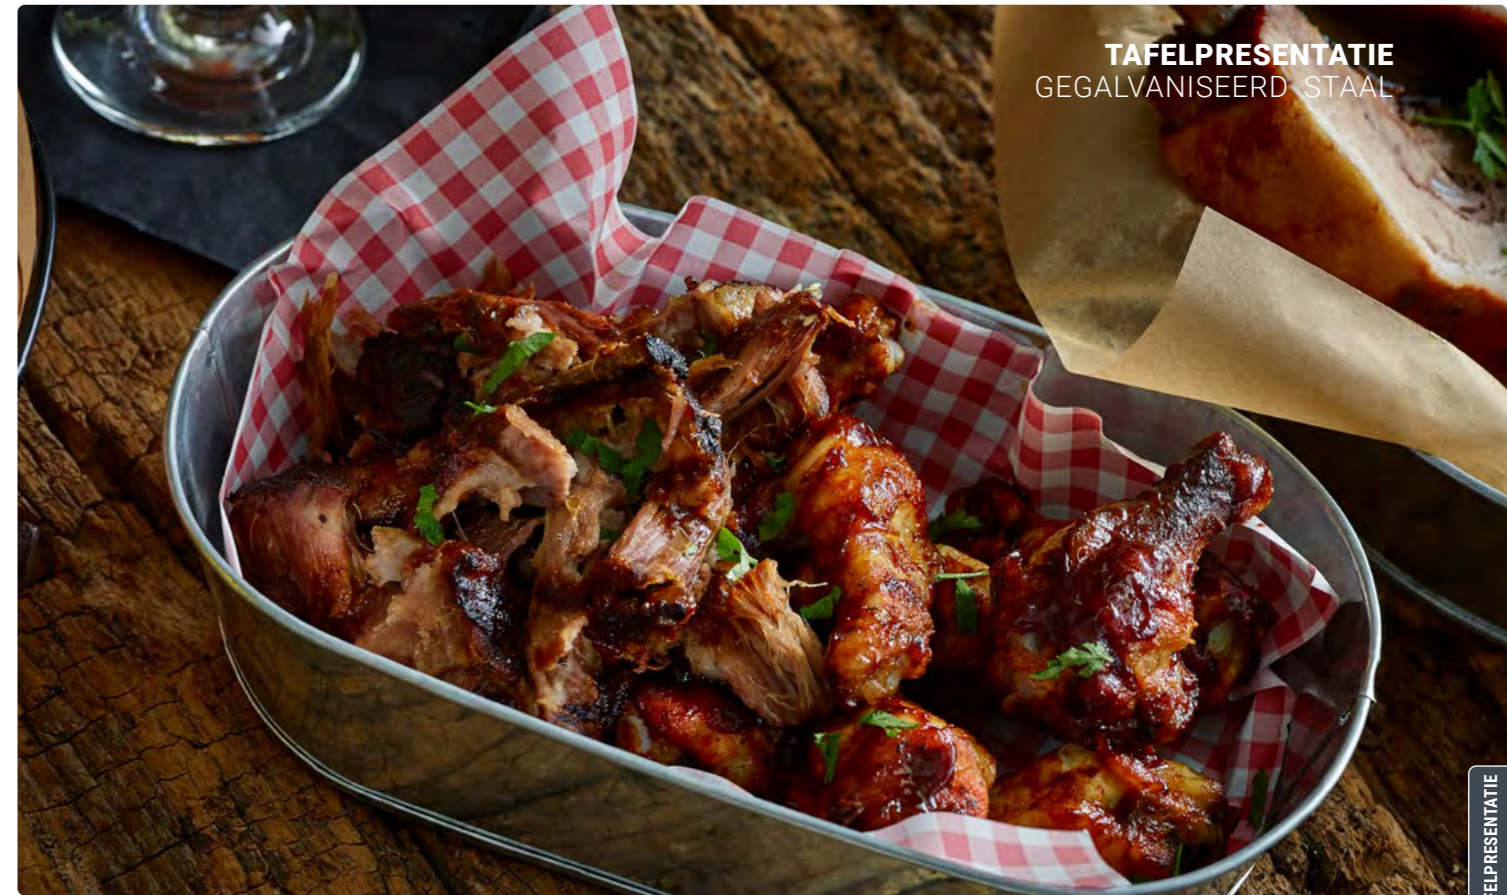

TAFELPRESENTATIE

GEGALVANISEERD STAAL

Combineer met
VETVRIJ PAPIER P. 209

^ op bestelling leverbaar.

^ op bestelling leverbaar.