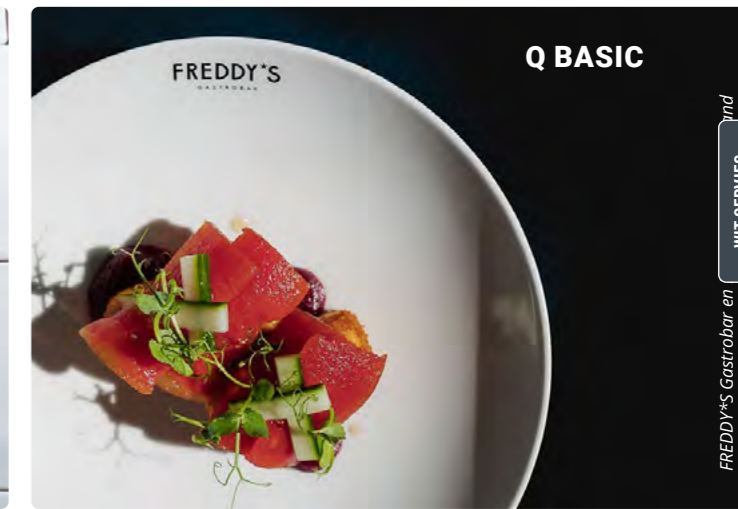

Mr. Sammi, Nederland

FREDDY'S Gastrobar en

PERSONALISEER JE PORSELEIN, GLASWERK OF VETVRIJ PAPIER

Maak je gedekte tafel nog unieker en persoonlijker met gepersonaliseerde items!

Dankzij de grote verscheidenheid aan wensen en opties binnen ons assortiment, bekijken we elk project individueel. We sturen je graag een prijsopgave die perfect aansluit bij jouw specifieke wensen. Je kunt een offerte aanvragen, glaswerk of porselein vanaf 48 stuks, en vetvrij papier vanaf 40 pakken.

Jouw logo wordt ingebrand in het porselein, waardoor het geschikt is voor gebruik in de vaatwasser. Stuur ons je logo of ontwerp digitaal als een EPS-bestand, inclusief de gewenste Pantone-kleuren in PMS, voor elke gewenste kleur van het logo. Je kunt ook samples ontvangen; hiervoor worden kosten in rekening gebracht.

Na jouw definitieve bevestiging worden de artikelen bedrukt, wat doorgaans 5-6 weken in beslag neemt. Neem contact met ons op voor advies of een offerte op maat en ontdek het gemak en de aantrekkelijke prijsstelling!

Let op: Als je een logo op glaswerk of servies aanbrengt kan dit ten nadele komen van de sterkte van het product. Chipgarantie op artikelen komt te vervallen nadat er logobedrukking aangebracht is.