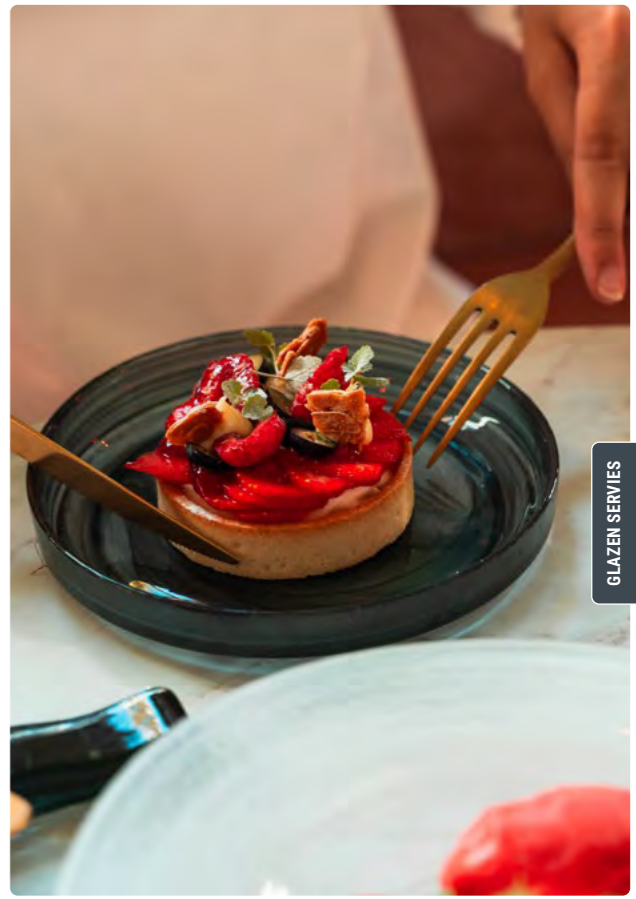

GLAZEN SERVIJS

GLAZEN SERVIJS

GLAZEN SERVIJS

SWIRL

MET DE HAND GEBLAZEN HOOGWAARDIG GLAS

KAN TEMPERATUURVERSCHILLEN VAN 50 GRADEN WEERSTAAN

NIEUW

**BORD OPST. RAND
STAPELBAAR WIT**
SW1003 25,4 cm - per 4
SW1002 20,5 cm - per 4
SW1007 16,2 cm - per 4