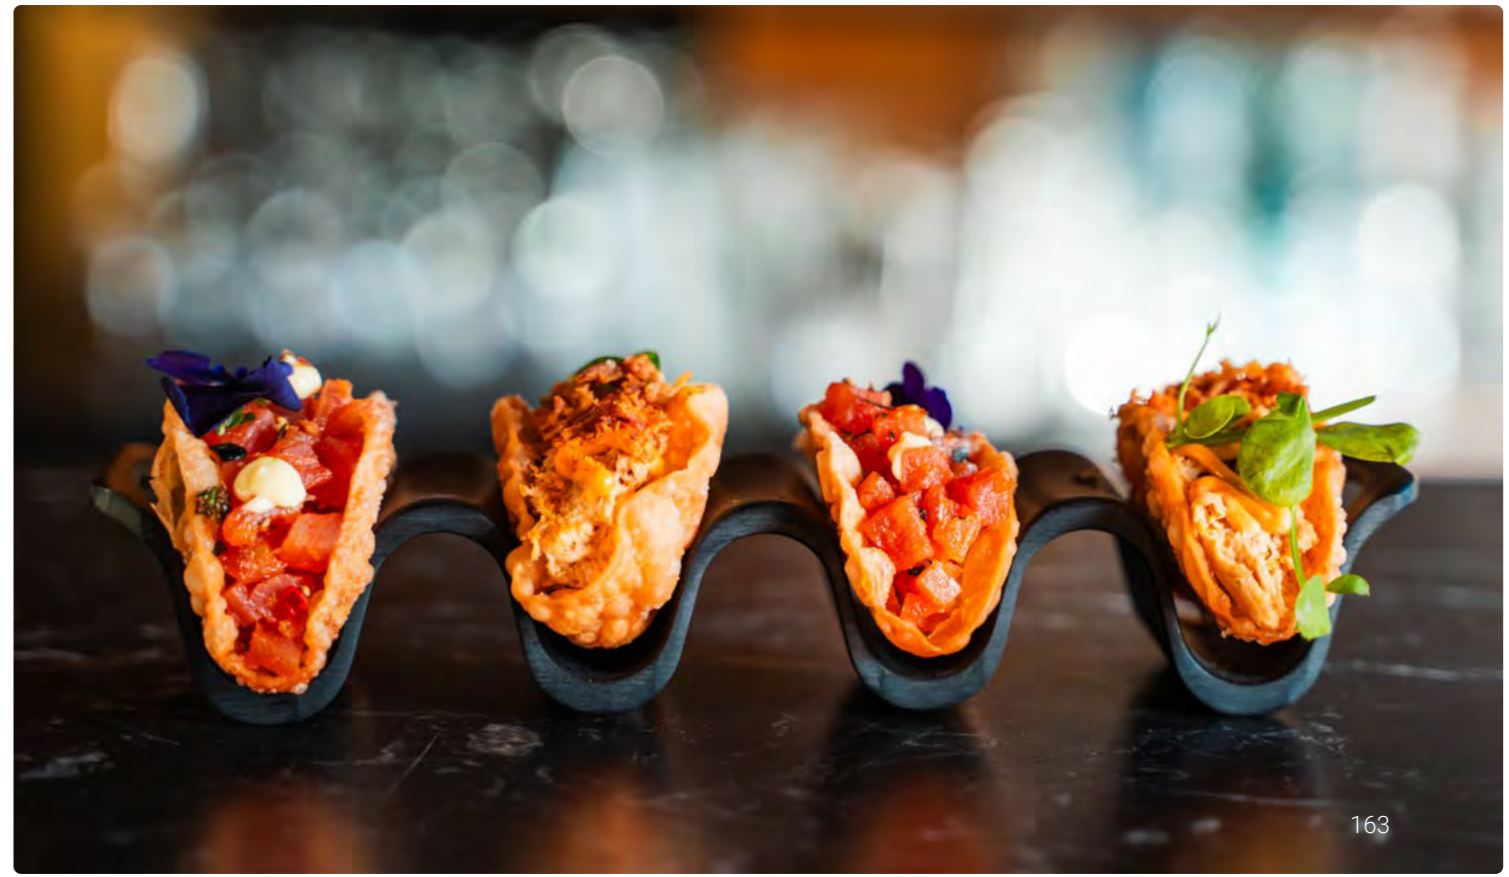

Dit item is na voorraad niet meer leverbaar. Prijlijst: scan de QR code op pag. 158.

TAFELPRESENTATIE

TAFELPRESENTATIE

TAFELPRESENTATIE

The Streetfood Club, Lars Verkröost Photography, Nederland

RVS

NIEUW

DRAADMAND
FRB9 8,5 x 8,5 x 9 cm - per 24