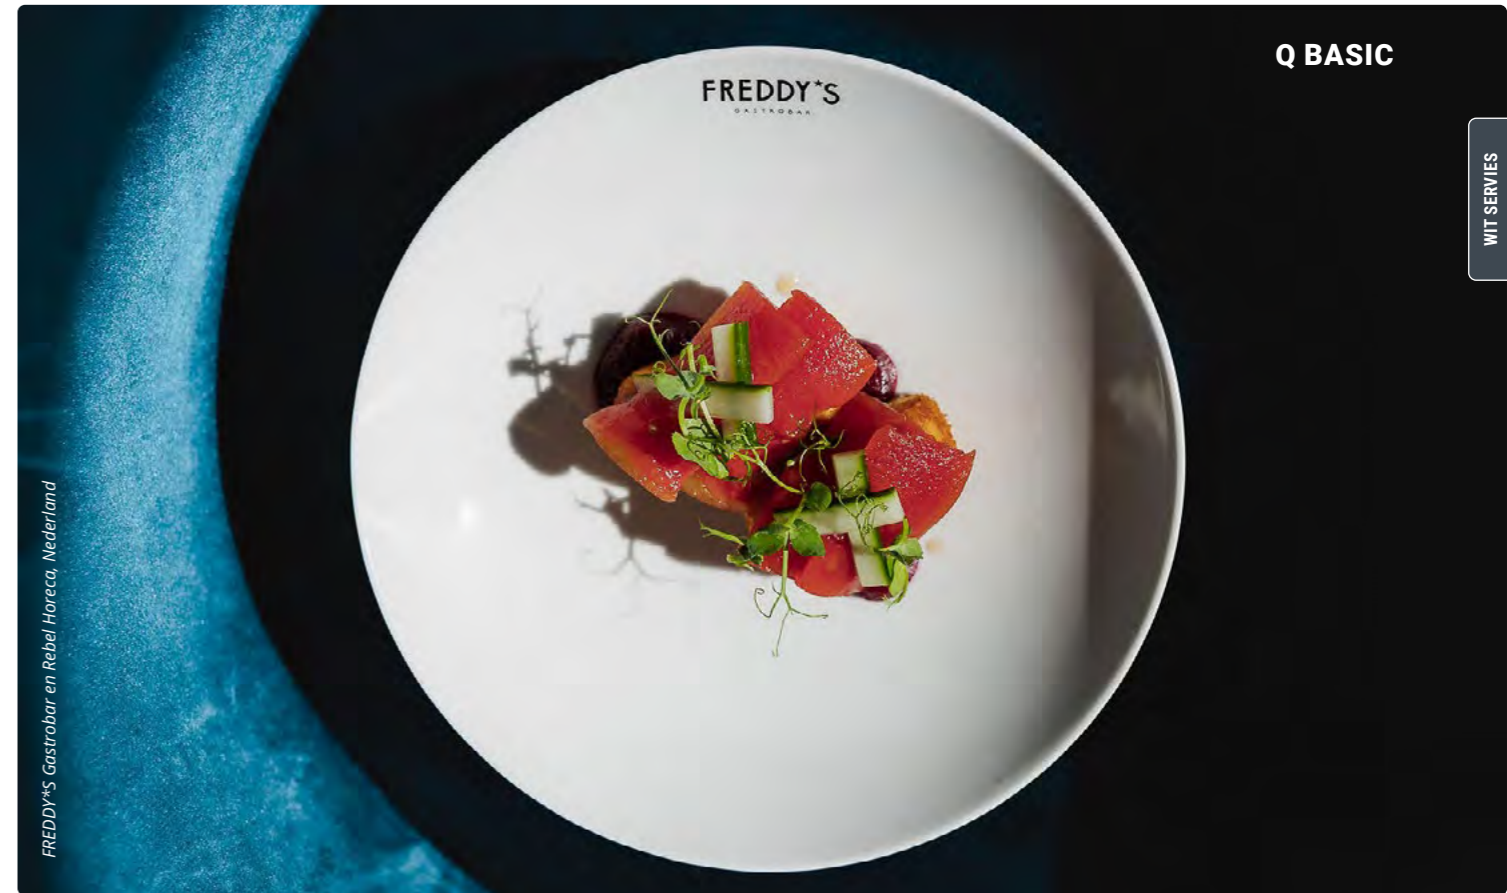

FREDDY'S Gastrobar en Rebel Horeca, Nederland