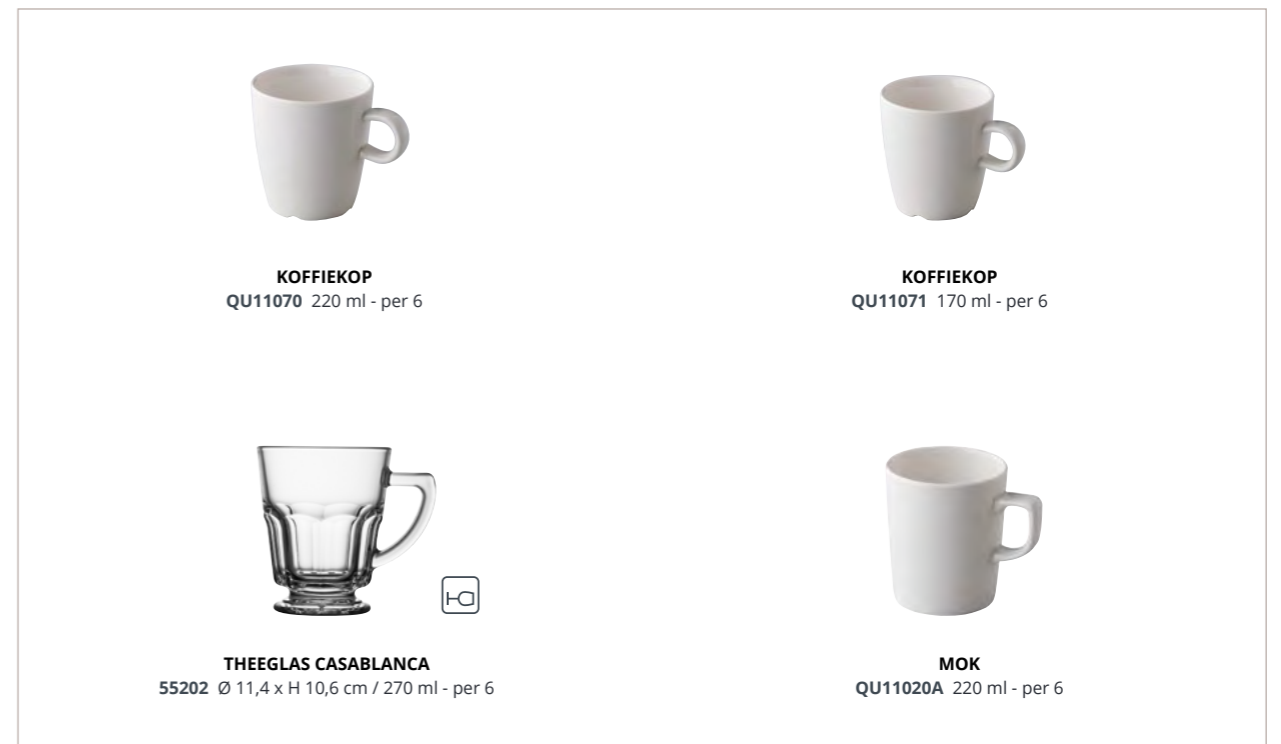

Dit item is na voorraad niet meer leverbaar.