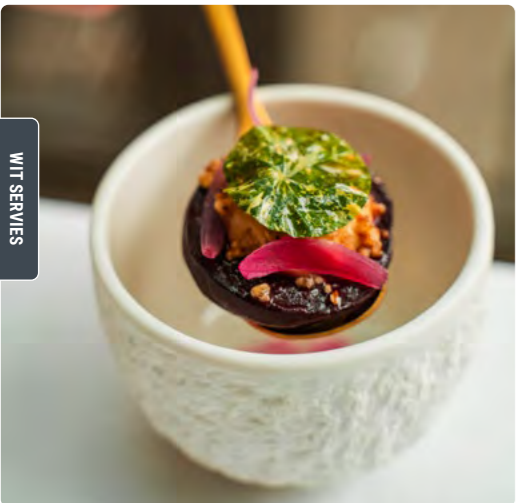

WIT SERVIES 16 - 53

Chalk	20 - 23
Q Performance	24 - 29
Q Fine China	30 - 32
New York	33
Cloud	34
St. James	36 - 38
Royal Delft	39
Compass Bubbles	40
Compass de Luxe	41
Essentials	43
Maria Theresa	44
Q Basic	45 - 48
Q Basic Gold	51
Eclipse	53

GEKLEURD SERVIES 54 - 141

Barcelona	57 - 59	Black Speckle	119
Flower	61	Stonebrown	120
Sakura	63	Stonewhite	121
Cleo	67	Stonegreen	122
Japan	68 - 69	Stoneblue	123
Woq	70	Honeycomb	124
Shapes	71 - 73	Polar, Koala en Leopard	125
Amazon	75	Croco	126
Jersey	81 - 91	Mozaic	127
Tinto	92 - 95	Bubbles	128
Hygge en Blossom	96 - 99	Atelier	129
Chameleon	100	Aztec	130
Speckle	101	Stoneheart	131
Rock	102	Reef	132
Oyster	103	Sand	133
Blue Lagoon	104	Drift	134
Bristol	105	Ripple	135
Dusk	107	Graphite	136
Forest	109	Stone	137
Natura	111 - 113	Oatmeal	138
Aqua	115	Storm	139
Sand	117	Sea Spray	141