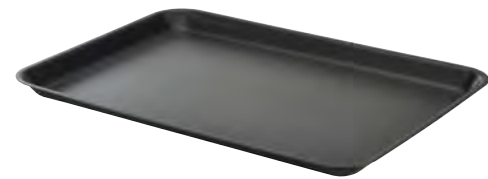

TAFELPRESENTATIE

TAFELPRESENTATIE
GEGALVANISEERD STAAL

TAFELPRESENTATIE

GEGALVANISEERD STAAL

Combineer met
VETVRIJ PAPIER P. 209

FOODPLATEAU ZWART
GST3726BK 37 x 26,5 x 2 cm - per 1

FOODPLATEAU ZWART
GST3121BK^ 31,5 x 21,5 x 2 cm - per 1